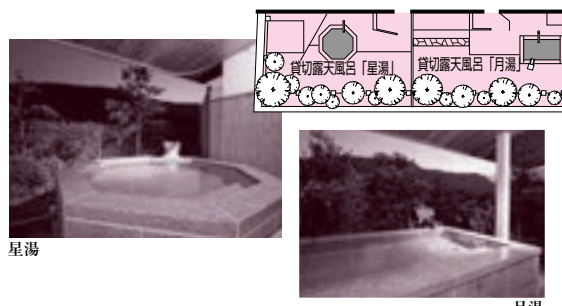

## 花すみか

男女共に露天風呂・サウナがあり特に女子露天風呂には、バラが浮かぶ華風呂がございます。

華風呂

## 足湯

「をかし」

足湯「をかし」

うるみ野では、朝夕の男女入れ換えて約7種類のお風呂が楽しめます。おすすめは「立湯」！普段体験できない入浴方法です。その他は足湯があり、温泉三昧です。

## 丸くらぶ 貸切露天風呂「月湯」「星湯」

象頭山を眺める天然温泉の貸切露天風呂。ビールなどの飲物(有料)を飲みながらは最高。