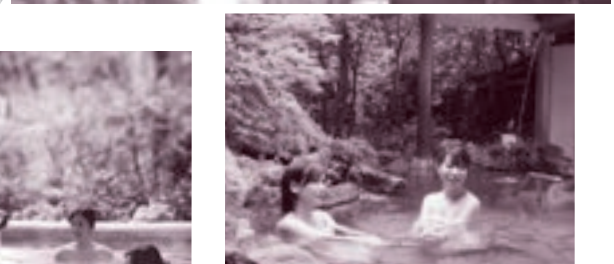

## 花すみか

男女共に露天風呂・サウナがあり特に女子露天風呂には、バラが浮かぶ華風呂がございます。

華風呂

## 足湯

「をかし」

足湯「をかし」

うるみ野では、朝夕の男女入れ換えて約7種類のお風呂が楽しめます。おすすめは「立湯」！普段体験できない入浴方法です。その他は足湯があり、温泉三昧です。