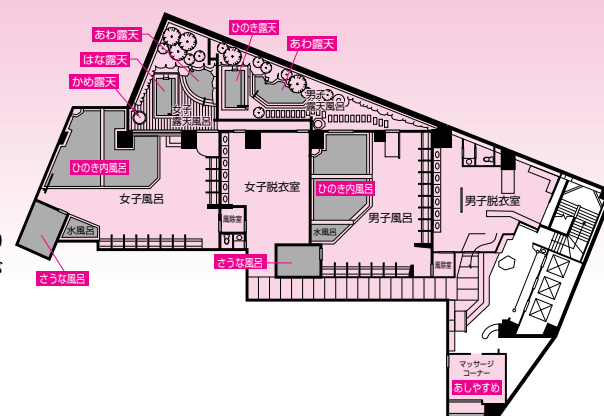

# お部屋割一覧表

		■人員		名様		室	
		男性		名様		室	
		女性		名様		室	

様ご一行

■ご宿泊日	月	日(曜日)	泊	■お部屋割表送付	月	日(担当)	)
-------	---	-------	---	----------	---	-------	---

階	客室番号	客室名	種類	人員	摘	要	階	客室番号	客室名	種類	人員	摘	要	階	客室番号	客室名	種類	人員	摘	要	
6階 (はつな草)	601	君子香の一	君子香3B				7階 (ゆめみ草)	712	桜の十二	和洋室				9階 (草もみじ)	905	風の五	10				
	602	君子香の二	君子香4B					713	桜の十三	12.5					906	風の六	10				
	603	君子香の三	君子香4B					715	桜の十五	12.5					907	風の七	10				
	605	君子香の五	君子香4B					716	桜の十六	12.5					908	風の八	洋WB				
	606	君子香の六	君子香4B					717	桜の十七	12.5					910	風の十	洋WB				
	607	君子香の七	君子香4B					718	桜の十八	12.5					911	風の十一	洋WB				
	608	山草花 "あおい"	12+TB					720	桜の二十	12.5					912	風の十二	10				
	611	梅の十一	和洋室				8階 (花くらぶ・らくわ)	801	すみれ	らくわ					913	風の十三	10				
	612	梅の十二	和洋室					802	めすは 弓弦葉	らくわ				915	風の十五	10					
	613	梅の十三	12.5					803	おもいこ 思ひ草	らくわ				916	風の十六	10					
	615	梅の十五	12.5					805	あじさい	らくわ				917	風の十七	10					
616	梅の十六	12.5				806		つきき 月草	10				918	風の十八	10						
617	梅の十七	12.5				807		はまき 浜木綿	10			10階 (星みぐさ)	1001	菊の一	8						
618	梅の十八	12.5				808		山草花 "あさび"	10+TB				1002	菊の二	10						
620	梅の二十	12.5				812		わすれ 忘れ草	10+露				1003	菊の三	10						
7階 (ゆめみ草)	701	桜の一	12.5				813	あさか あさか	10+露				1005	菊の五	10						
	702	桜の二	15				815	なでしこ 撫子	10+露				1006	菊の六	10						
	703	桜の三	15				816	はぎ 萩	10+露				1007	菊の七	10						
	705	桜の五	15				817	やまかげ 山菅	らくわ				1008	山草花 "のじきく"	10+TB						
	706	桜の六	15				818	たちばな 橘	らくわ				貴賓室	菊の十一							
3階	割烹ダイニング 「丸忠」	梅舞台	3階	如月	1	4階	初雁	1													
		桜舞台			2			5階	真鶴	1											
		大湊			1					2	2										
月影	1	2										3									
明星					1					2	5										
千寿	2	6	6																		
2階				クラブラウンジ「暫」	1	2	1	2													
3階	クラブ「一茶」	4階	紅梅	1					2												
	バー「弦's Bar」				1	2	1	2													
	割烹ダイニング 「丸忠」									若竹	1	2									
													蘇芳	1	2						
伽羅																					
琥珀	1	2																			
山吹			2																		

# 紅梅亭の湯遊び彩々

いる いる

## 地下1階

大浴場&露天風呂

## 花すみか

男女共に露天風呂・サウナがあり特に女子露天風呂には、バラが浮かぶ華風呂がございます。

華風呂