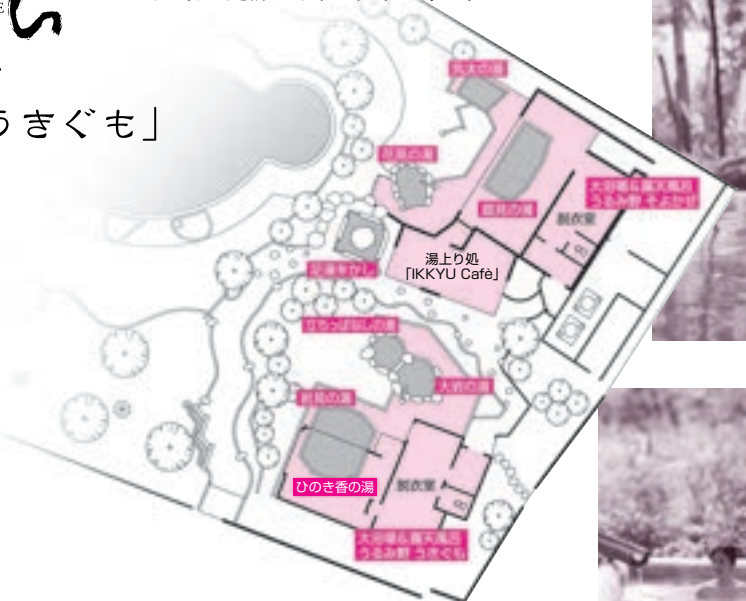

## 花すみか

男女共に露天風呂・サウナがあり特に女子露天風呂には、バラが浮かぶ華風呂がございます。

華風呂

## 1階 花てらす

うるみ野  
「そよかぜ」「うきぐも」

## 足湯

「をかし」

足湯「をかし」

うるみ野では、朝夕の男女入れ換えて約7種類のお風呂が楽しめます。おすすめは「立湯」！普段体験できない入浴方法です。その他は足湯があり、温泉三昧です。

## 丸くらぶ 貸切露天風呂「月湯」「星湯」

象頭山を眺める天然温泉の貸切露天風呂。ビールなどの飲物(有料)を飲みながらは最高。